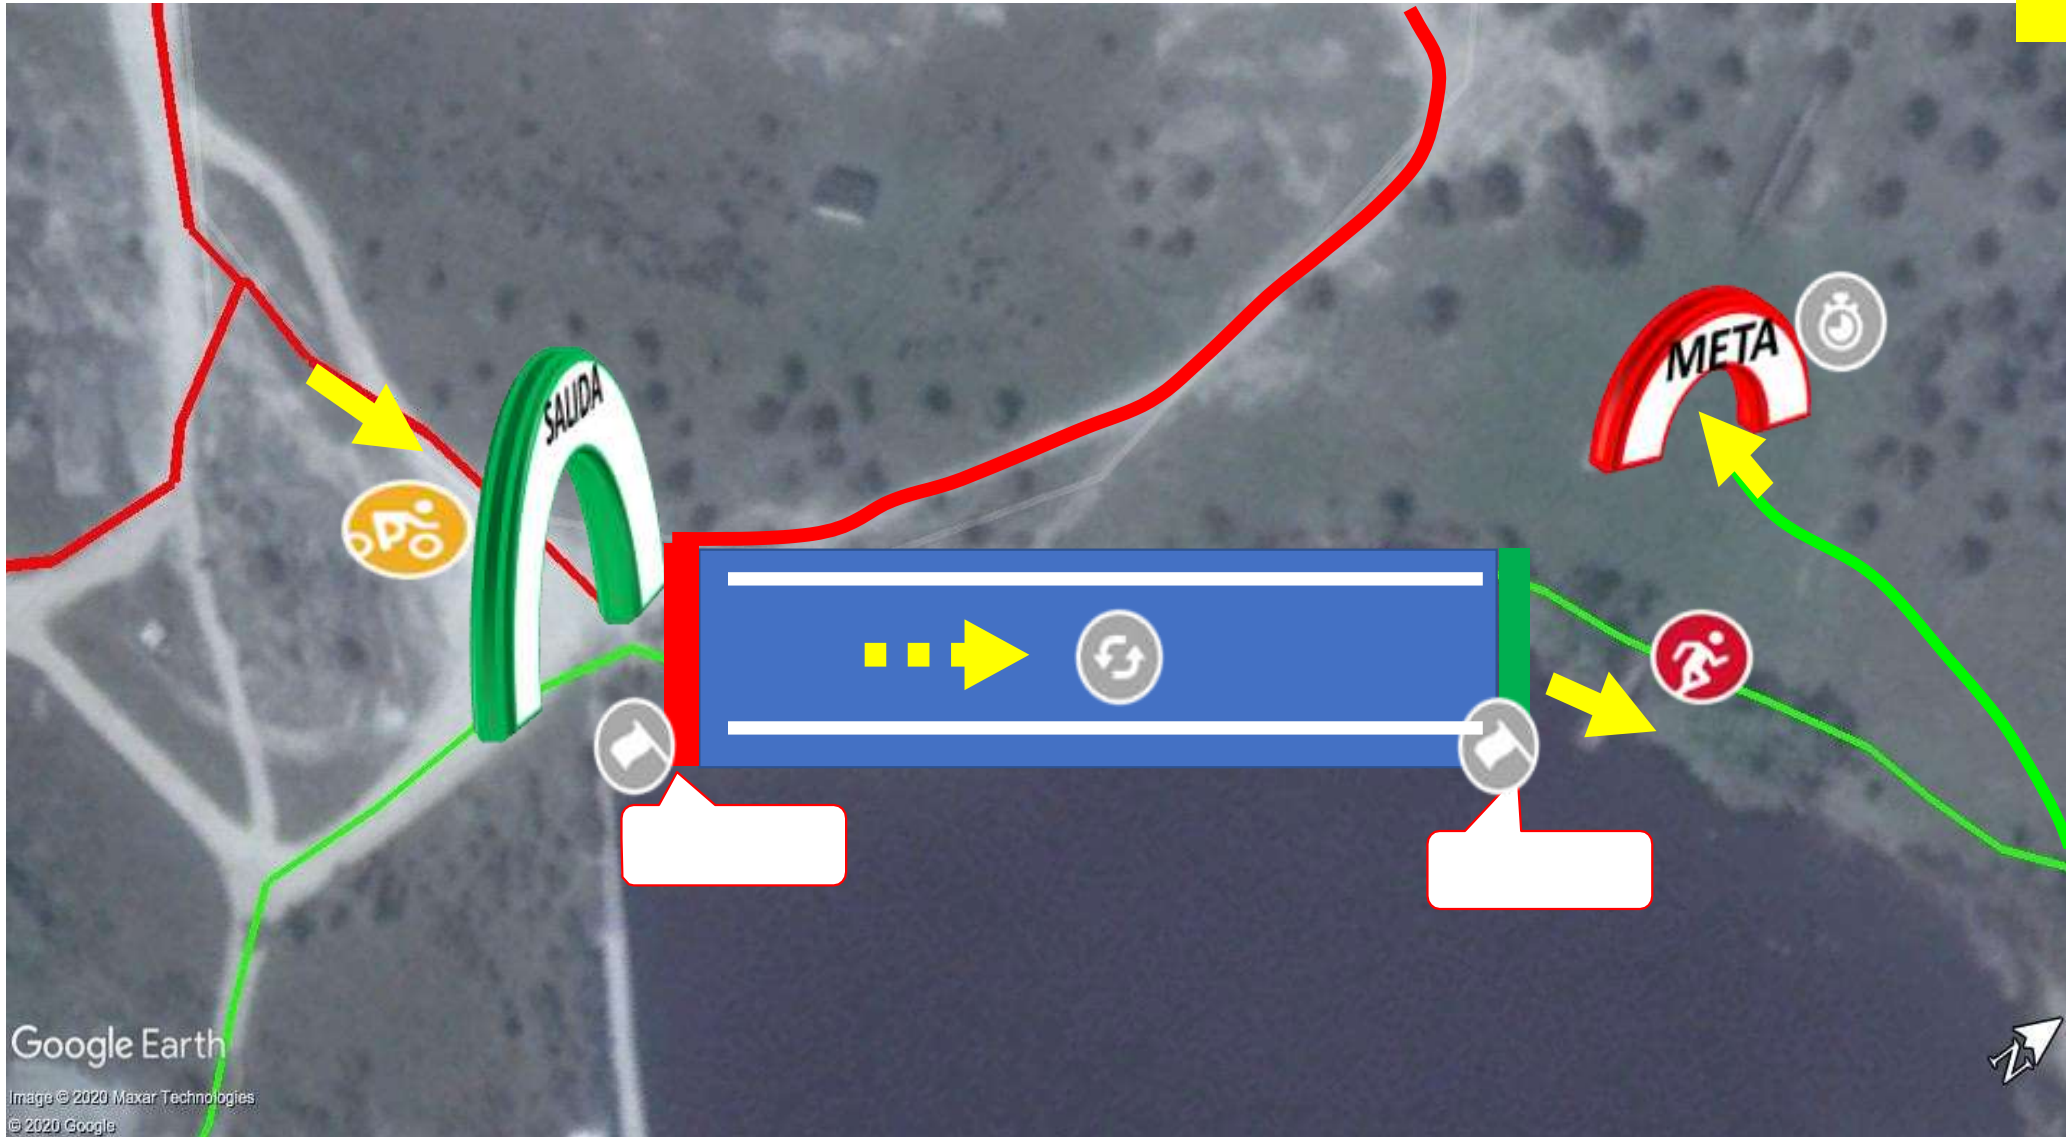

DUATLÓN CROS 2022

X Duatlón Cros Doña Blanca 2022

PLANO GENERAL

EX-345

DUATLÓN CROS 2022

X Duatlón Cros Doña Blanca 2022

1er Segmento: CARRERA
A PIE.

1 Vueltas al circuito de
2,5 km = total 5km

DUATLÓN CROS 2022

X Duatlón Cros Doña Blanca 2022

2º Segmento: CICLISMO
BTT

2 Vueltas al circuito de
4.5 km = total 9 km

DUATLÓN CROS 2022

X Duatlón Cros Doña Blanca 2022

**3er Segmento: CARRERA
A PIE.**

**1 Vueltas al circuito de
1,2 km = total 1,2 km**

DUATLÓN CROS 2022

X Duatlón Cros Doña Blanca 2022

Circulación T1

SALIDA

ENTRADA

DUATLÓN CROS 2022

X Duatlón Cros Doña Blanca 2022

Circulación T2