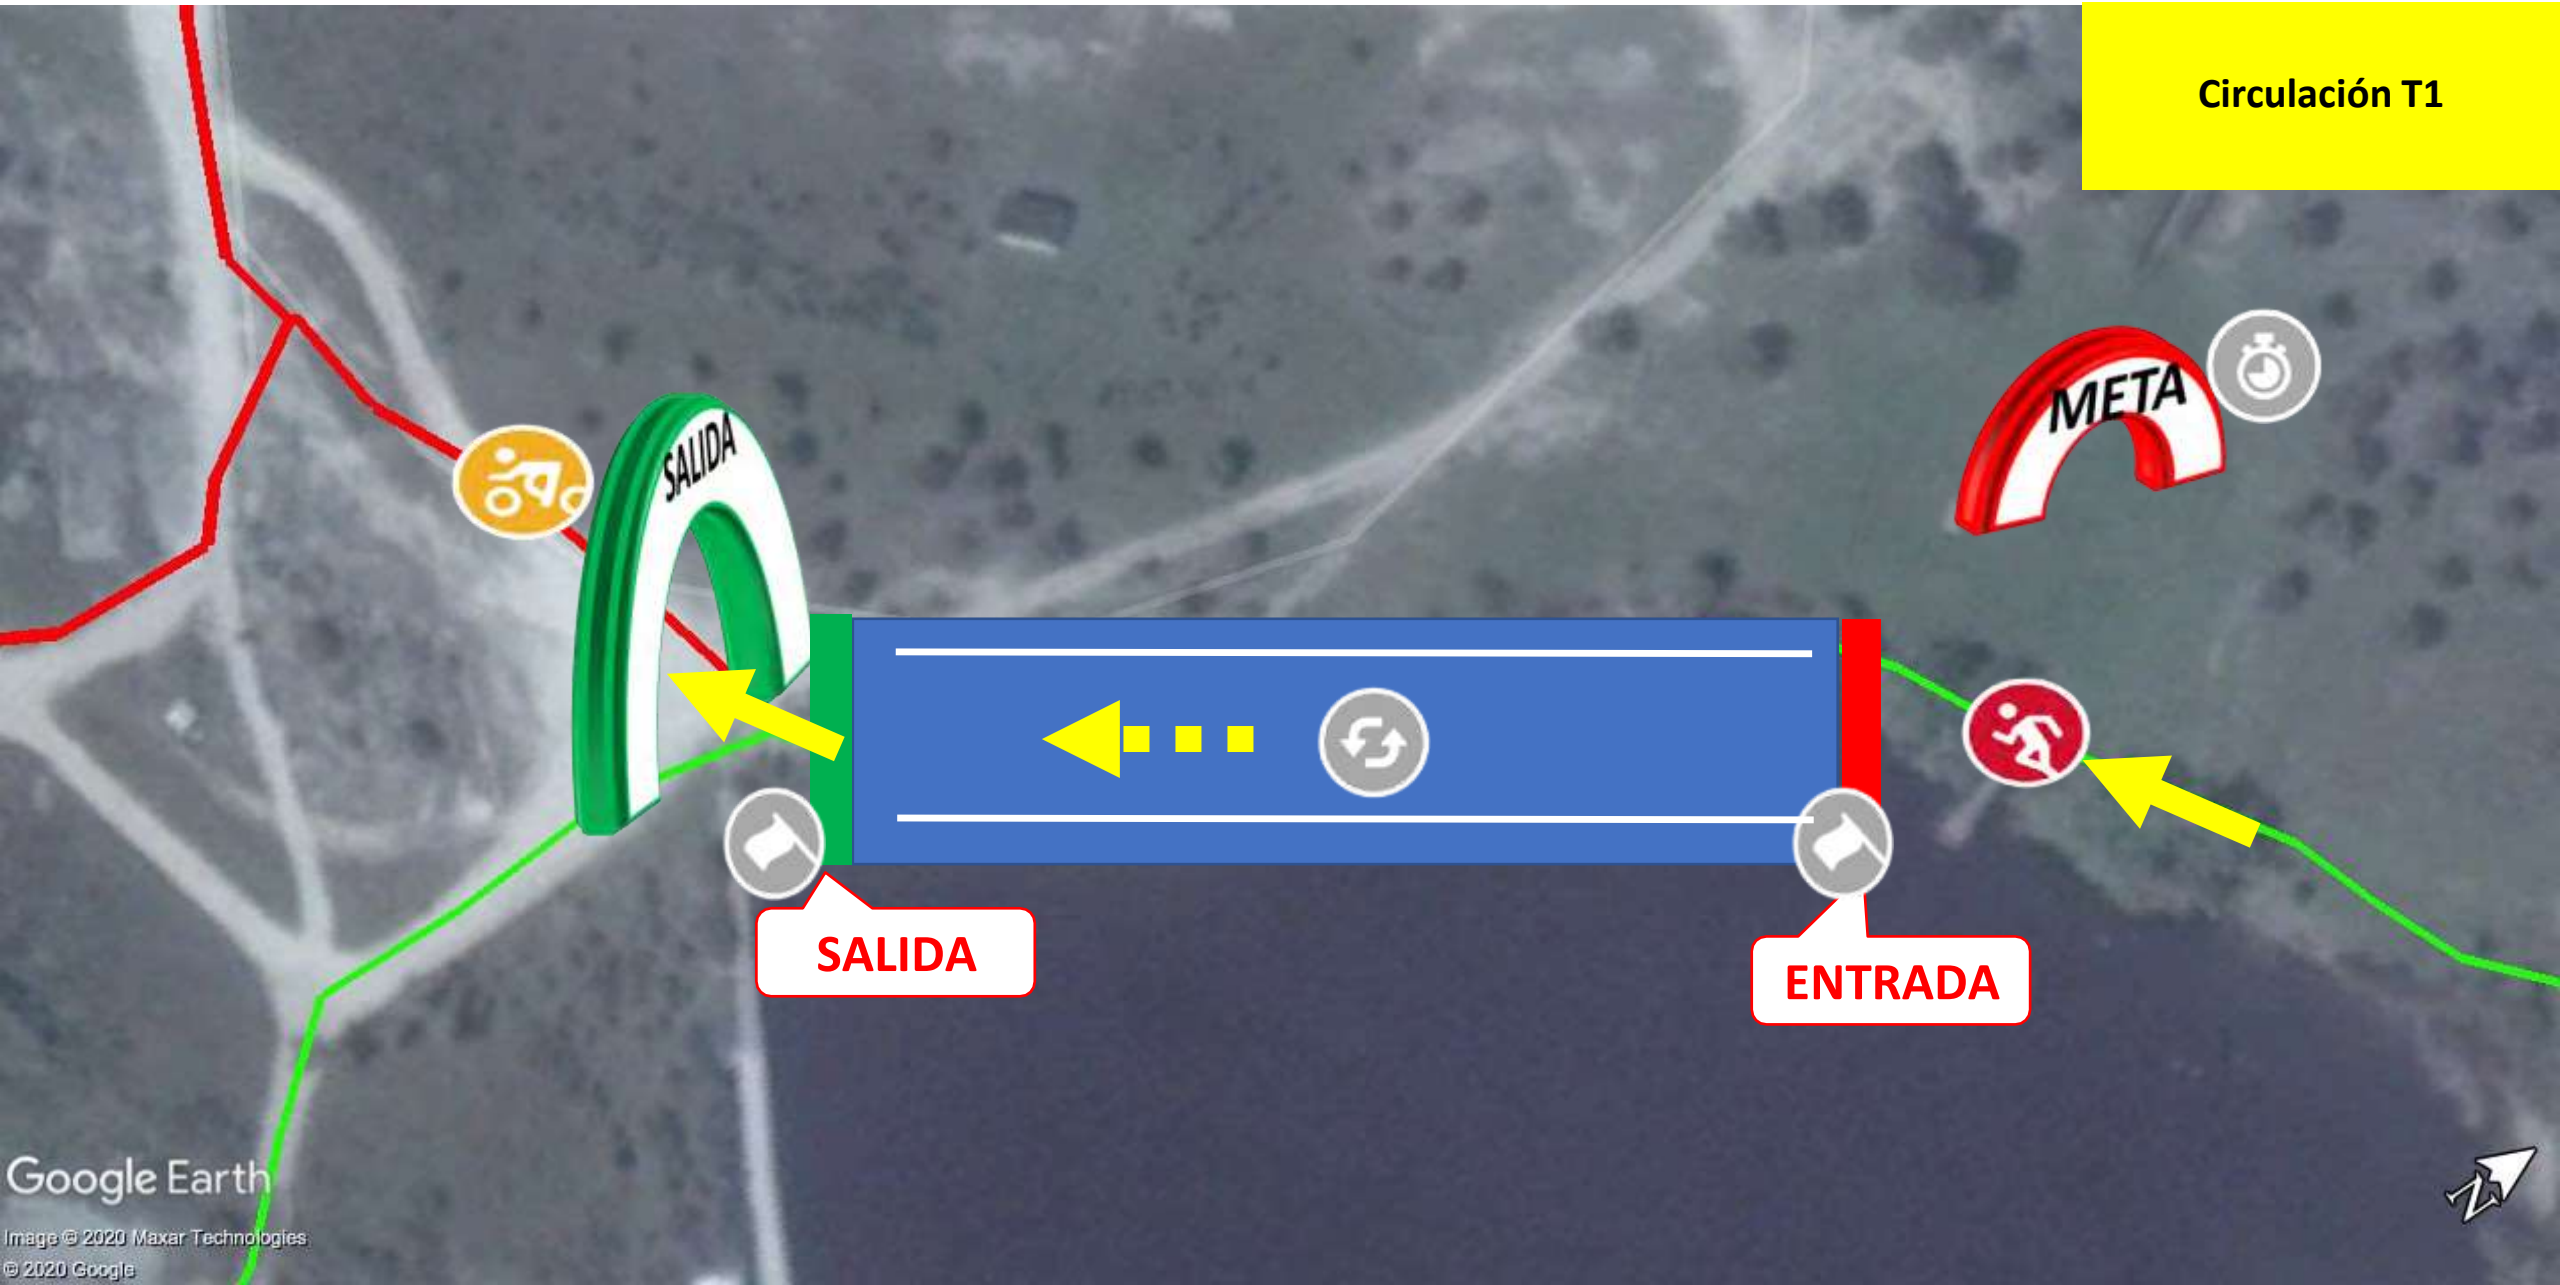

DUATLÓN CROS 2022

X Duatlón Cros Doña Blanca 2022

PLANO GENERAL

EX-345

DUATLÓN CROS 2022

X Duatlón Cros Doña Blanca 2022

1er Segmento: CARRERA
A PIE.

1 Vueltas al circuito de
2,5 km = total 5km

DUATLÓN CROS 2022

X Duatlón Cros Doña Blanca 2022

2º Segmento: CICLISMO
BTT

2 Vueltas al circuito de
4.5 km = total 9 km

DUATLÓN CROS 2022

X Duatlón Cros Doña Blanca 2022

**3er Segmento: CARRERA
A PIE.**

**1 Vueltas al circuito de
1,2 km = total 1,2 km**

DUATLÓN CROS 2022

X Duatlón Cros Doña Blanca 2022

Circulación T1

SALIDA

ENTRADA

DUATLÓN CROS 2022

X Duatlón Cros Doña Blanca 2022

Circulación T2