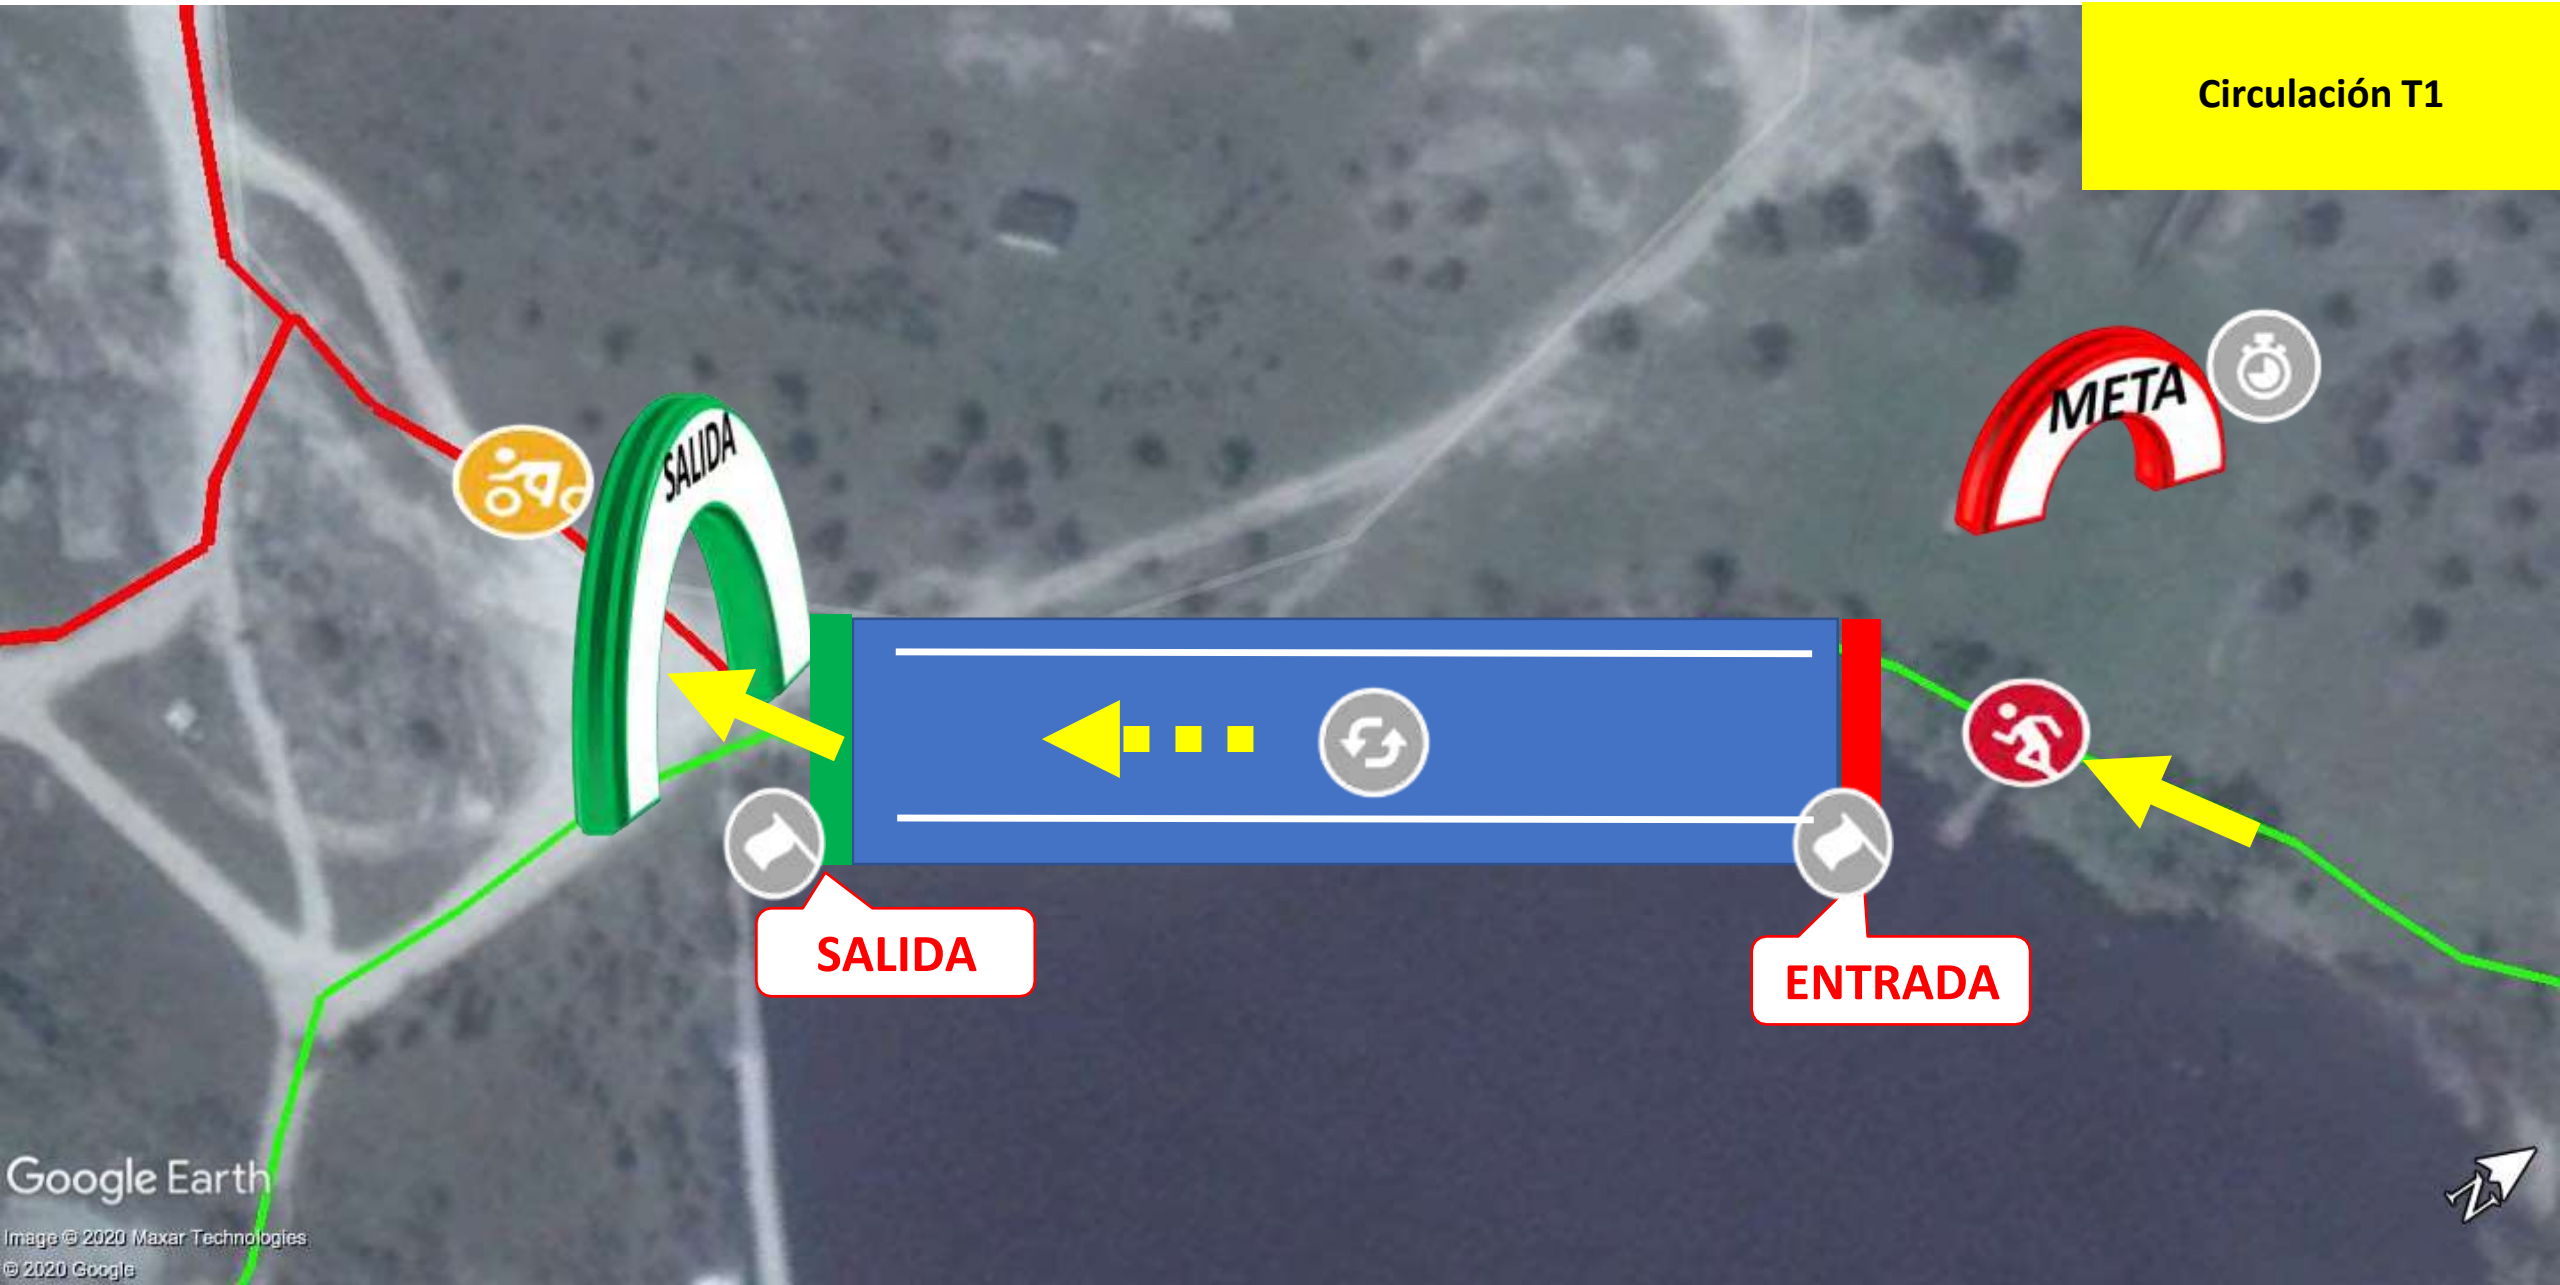

1er Segmento: CARRERA
A PIE.

2 Vueltas al circuito de
2,5 km = total 5km

CAMPEONATO DE EXTREMADURA DE DUATLÓN CROS 2022

X Duatlón Cros Doña Blanca 2022

2º Segmento: CICLISMO
BTT

4 Vueltas al circuito de
4.5 km = total 18 km

CAMPEONATO DE EXTREMADURA DE DUATLÓN CROS 2022

X Duatlón Cros Doña Blanca 2022

3er Segmento: CARRERA
A PIE.

1 Vueltas al circuito de
2,5 km = total 2,5 km

CAMPEONATO DE EXTREMADURA DE DUATLÓN CROS 2022

X Duatlón Cros Doña Blanca 2022

Circulación T1

CAMPEONATO DE EXTREMADURA DE DUATLÓN CROS 2022

X Duatlón Cros Doña Blanca 2022

Circulación T2