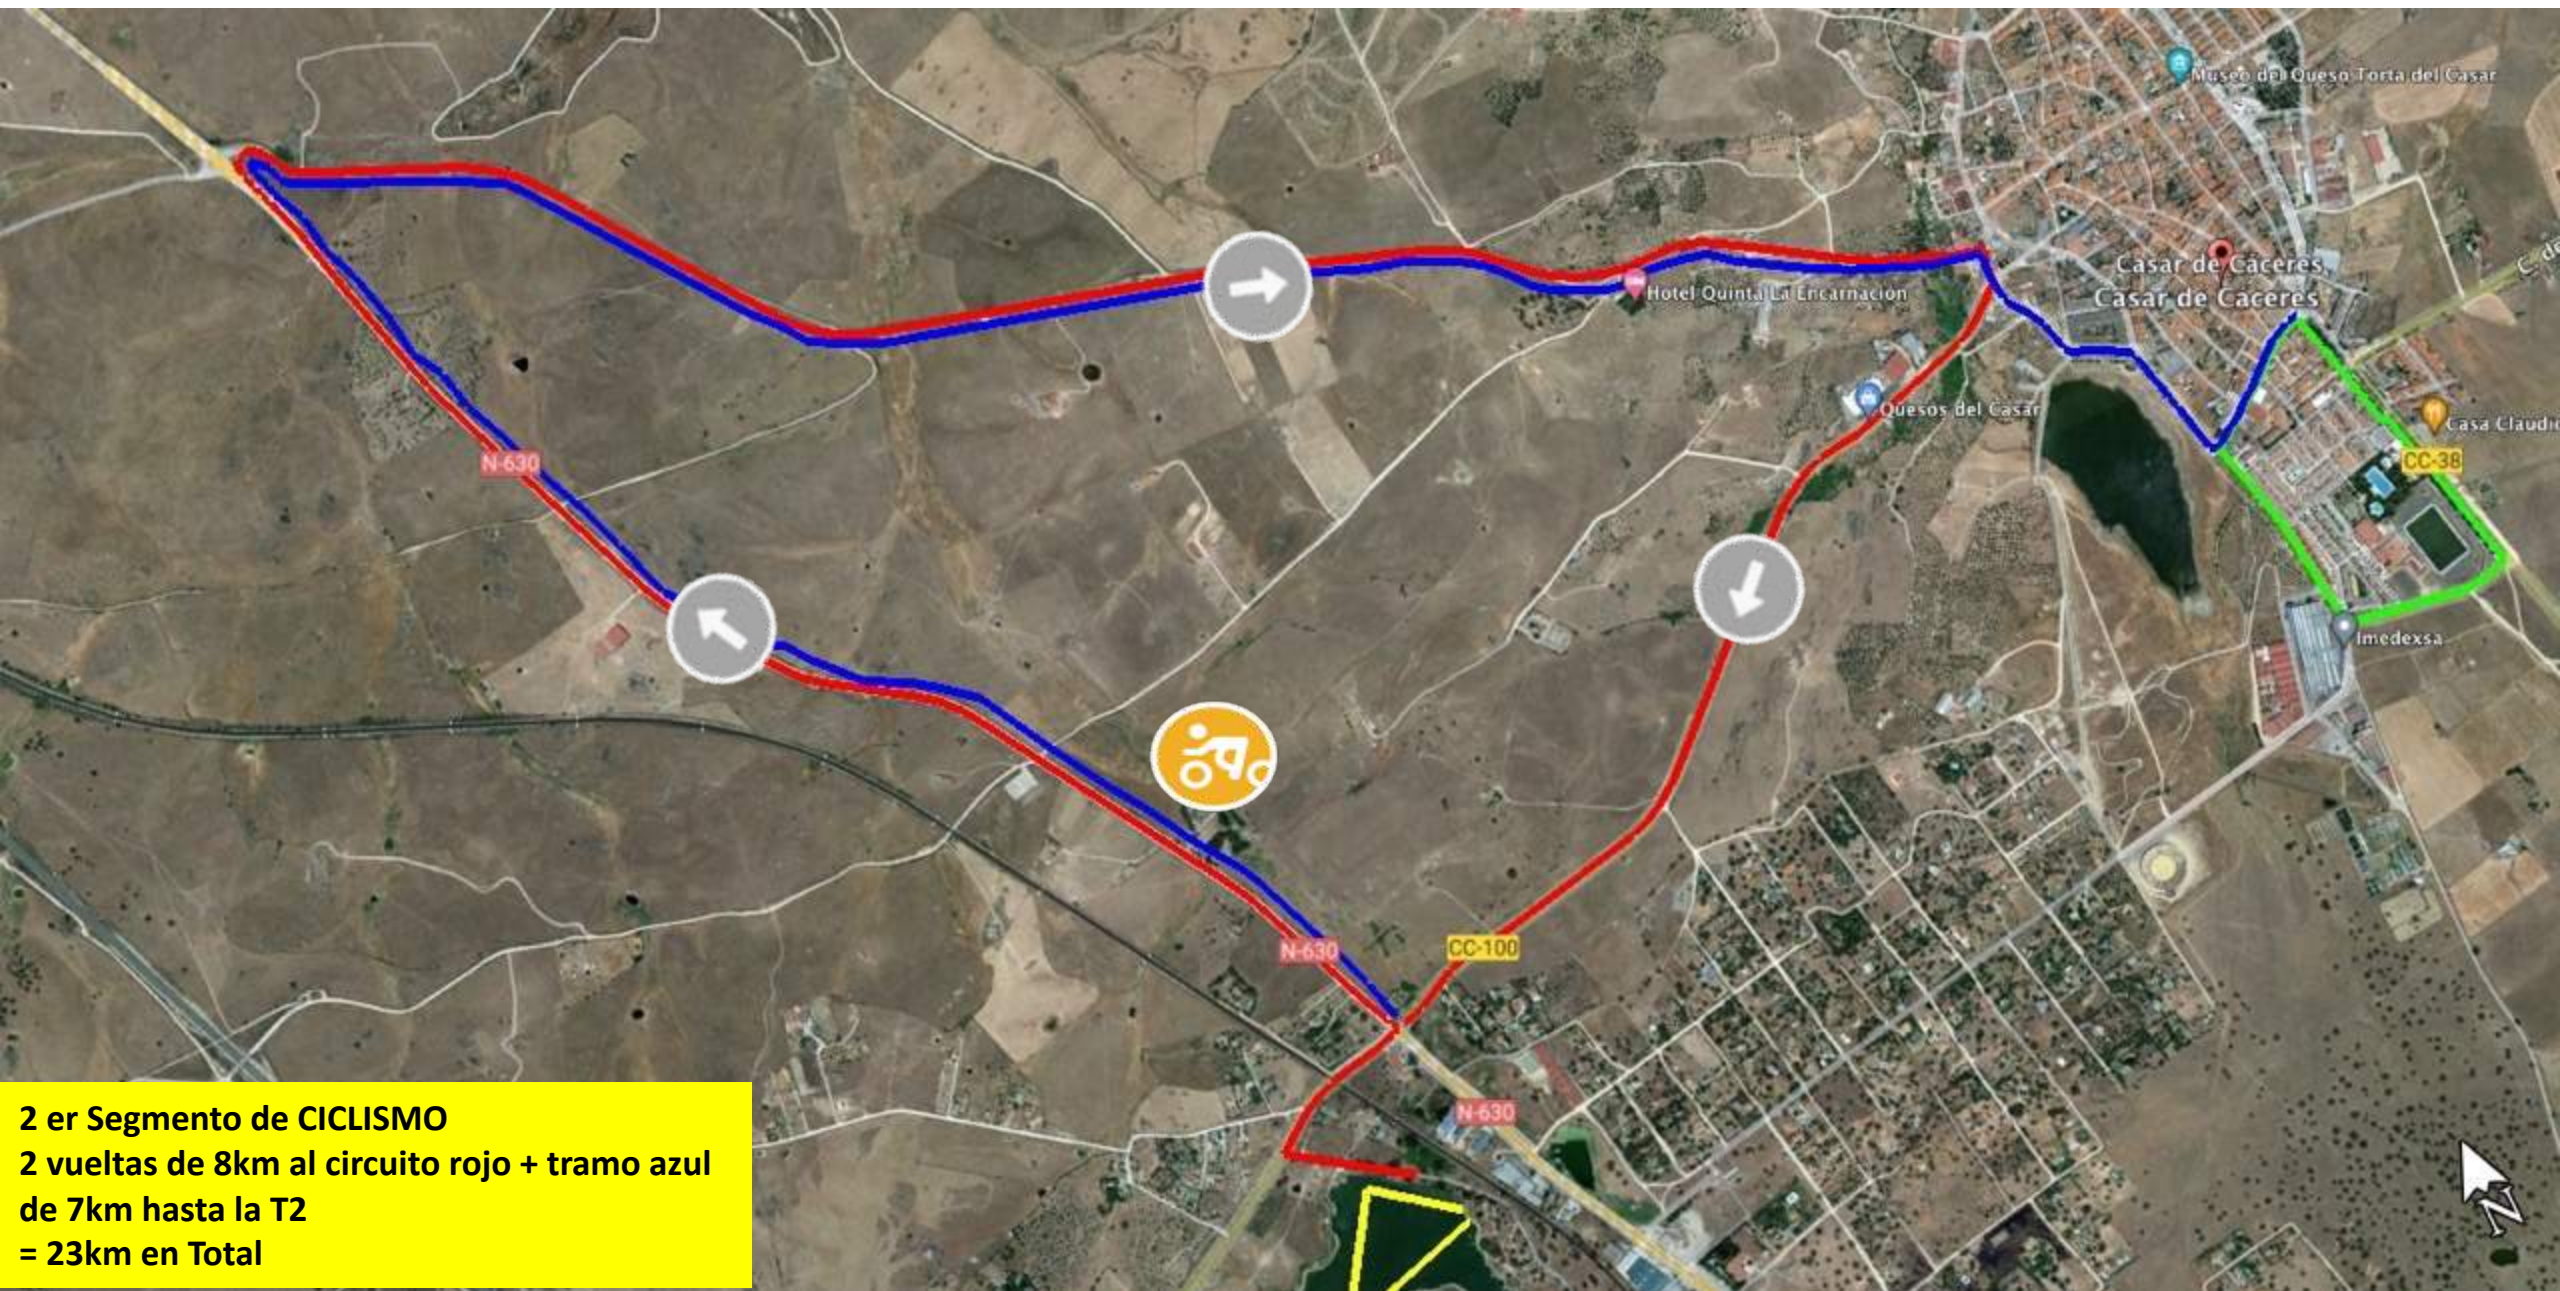

## Casar de Cáceres

1 er Segmento de NATACIÓN  
1 vueltas de 750 mtrs

## Casar de Cáceres

**2 er Segmento de CICLISMO**  
2 vueltas de 8km al circuito rojo + tramo azul  
de 7km hasta la T2  
= 23km en Total

## Casar de Cáceres

CIRCULACIÓN T2

## Casar de Cáceres

3 er Segmento de CARRERA A PIE  
3 VUELTAS de 1,6km  
= 4,8 km en total