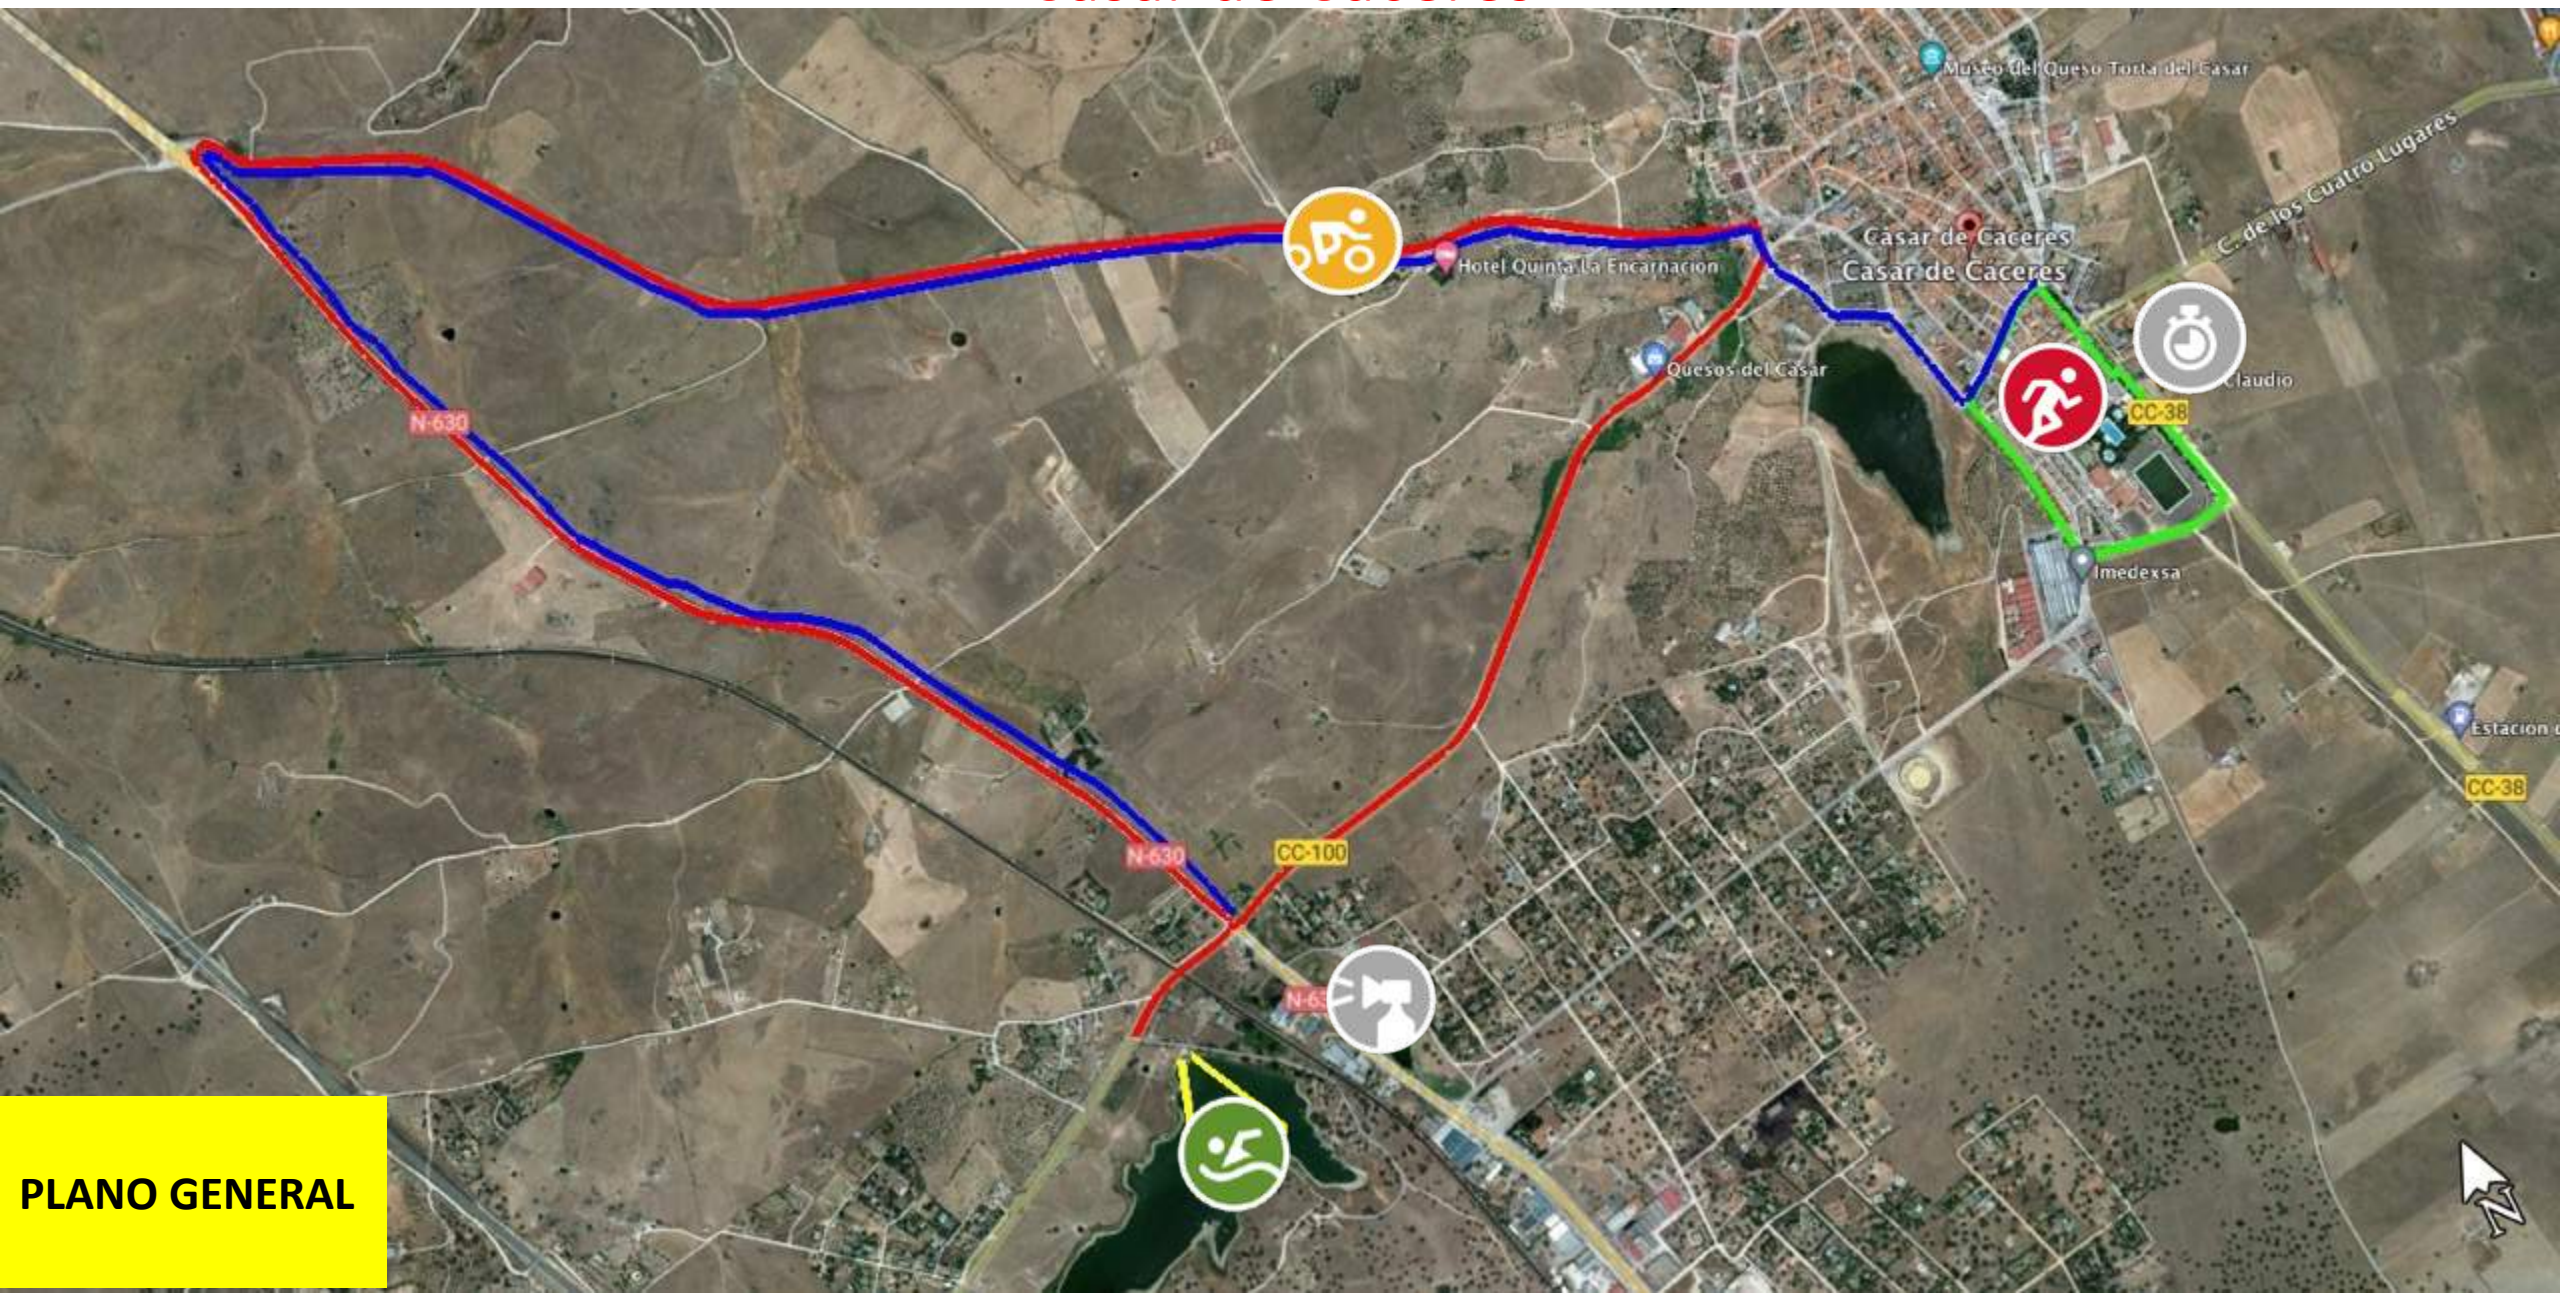

Planos III Triatlón Contrarreloj por Equipos Torta del Casar 2023

Casar de Cáceres

PLANO GENERAL