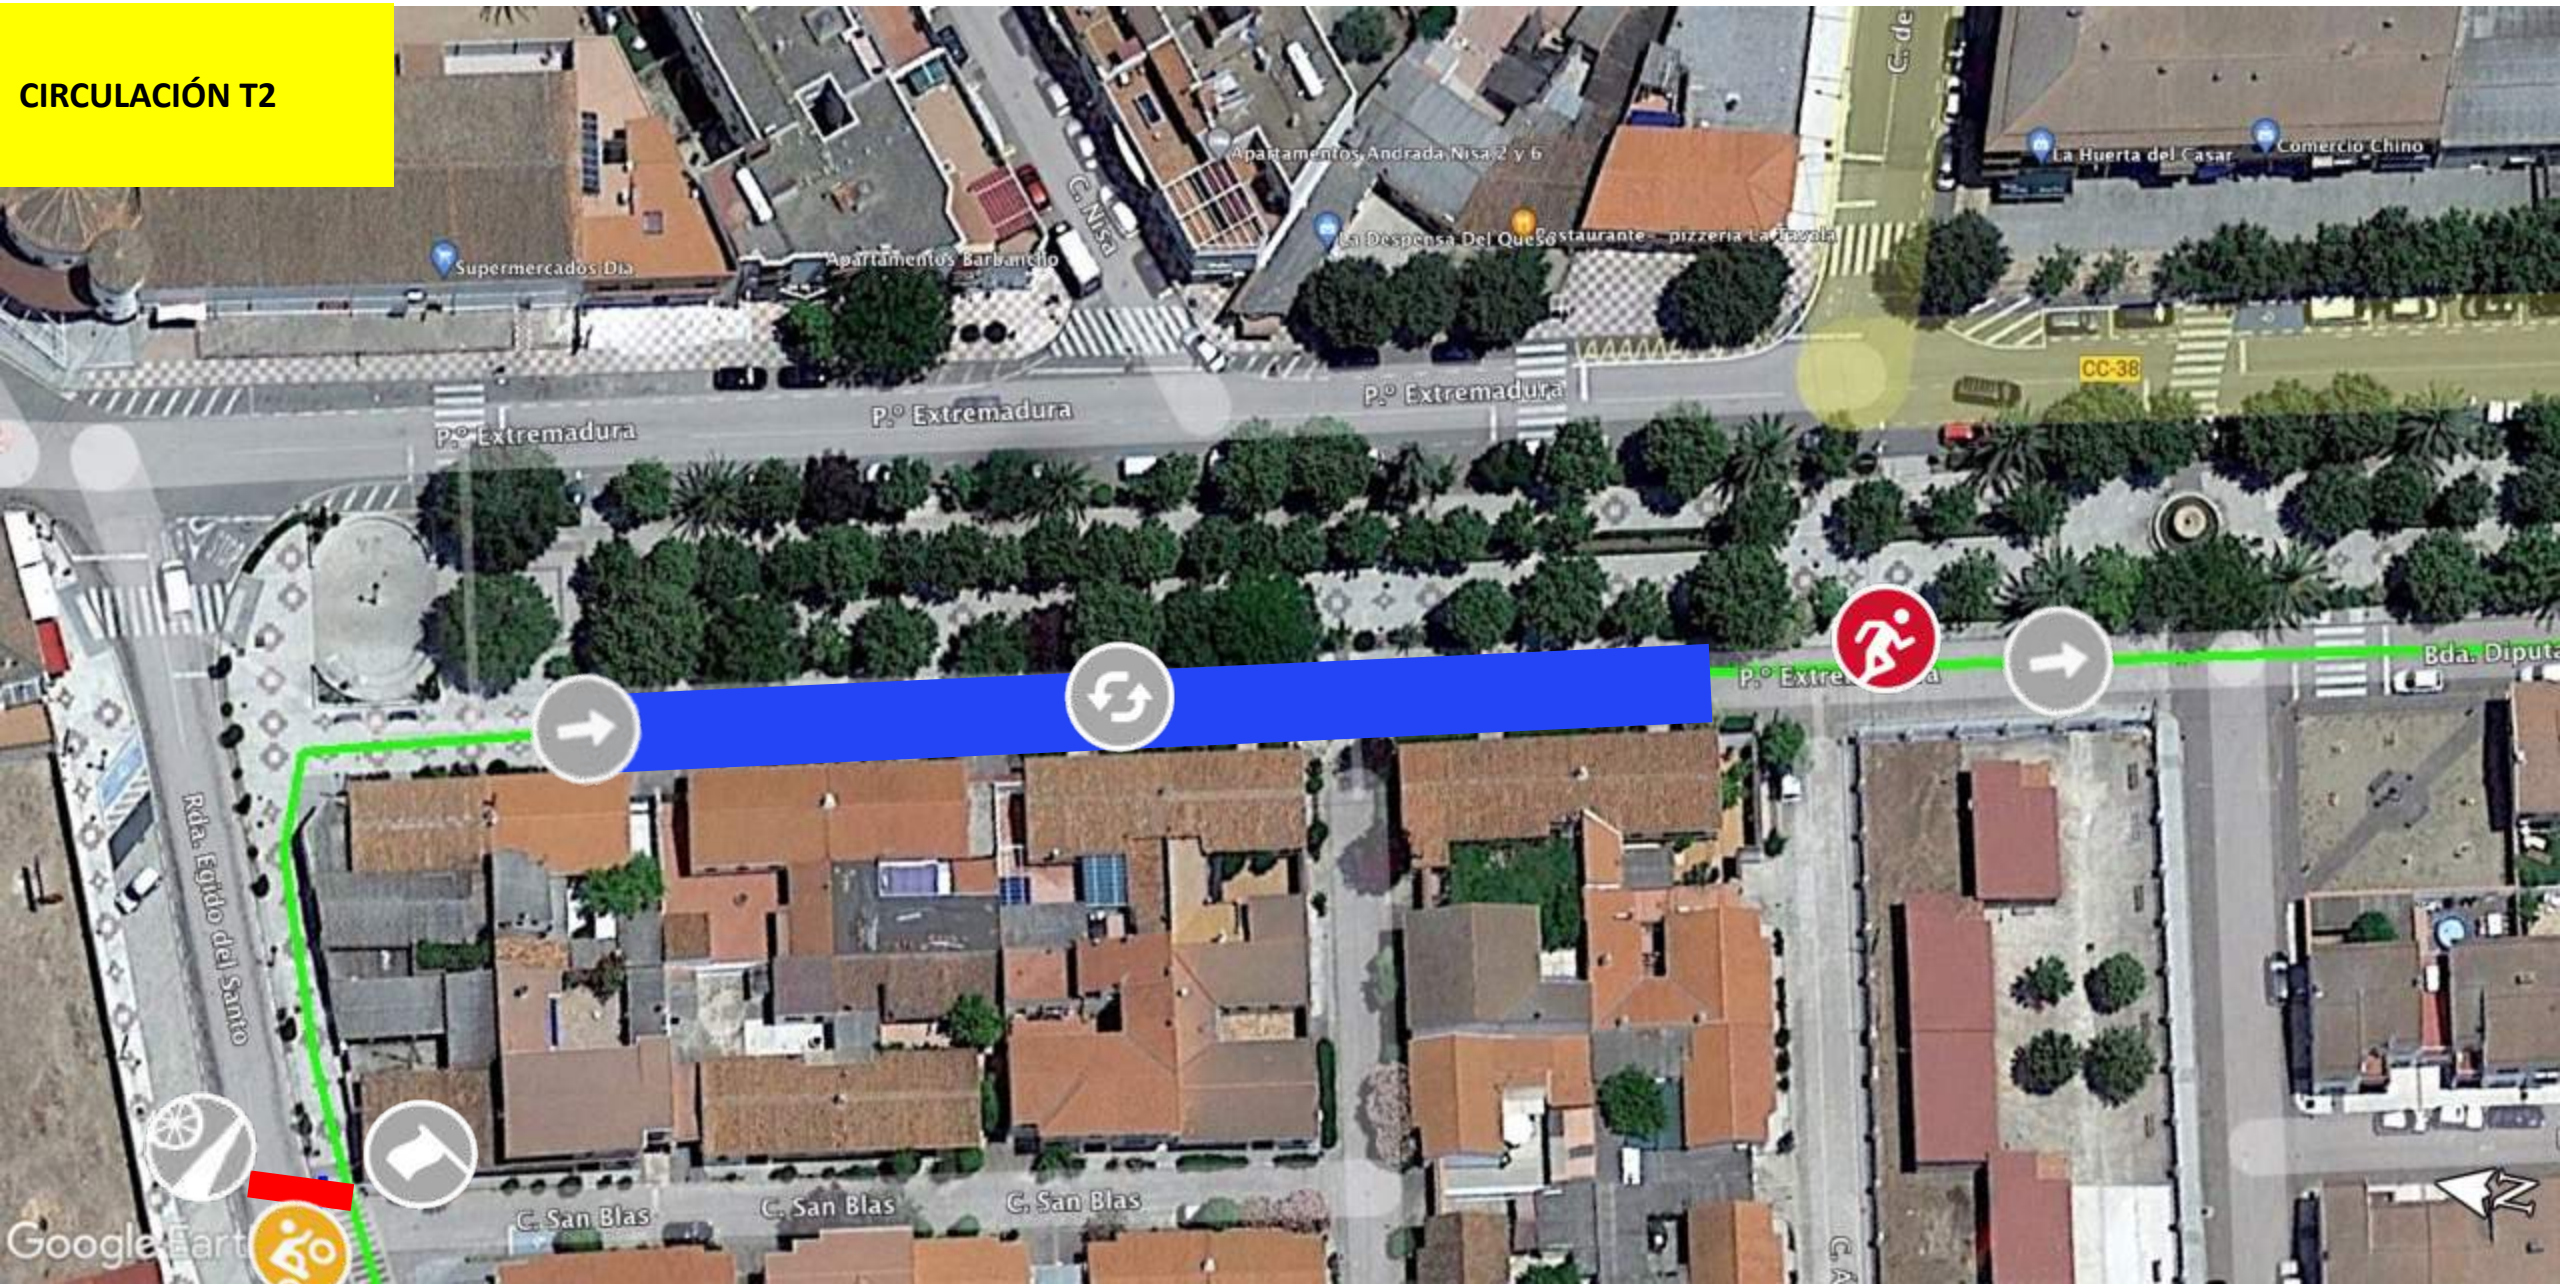

Planos III Triatlón Contrarreloj por Equipos Torta del Casar 2023

Casar de Cáceres

CIRCULACIÓN T2